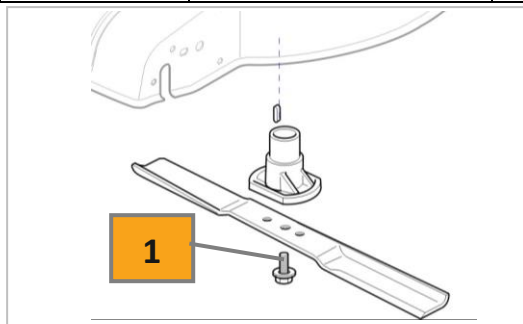

BATTERY LAWN MOWER

LAWN MOWERS BLADE TORQUE

Tighten the screw (1) accordingly the values listed in the following tables.

BATTERY VOLT	TECHNICAL LINE	Type (Omologation Name)	MODEL NAME per BRAND					Torque (Nm)	
			STIGA	ALPINK	Mountfield	ATCO	CASTELGARDEN		
48 V	MP1 50-55	MP1 500 Li D48 MP1 500 ASQ Li D48	COMBI 50 SQ DAE COMBI 950 SQ DAE	-	-	-	-	18 ÷ 22	
		MP1 550 Li D48 MP1 550 AWSQ Li D48	COMBI 55 SQ DAE	-	-	-	-		
	MP2 50-55	MP2 500 Li D48	TWINCLIP 50 SQ DAE TWINCLIP 950 SQ AE	-	-	-	-		
	MULTICLIP STEEL MCS 47-50	MCS 470 Li D48 MCS 470 ATR Li D48	MULTICLIP 47 DAE MULTICLIP 47 S DAE MULTICLIP 547 AE MULTICLIP 747 S AE	-	-	-	-		
		MCS 500 ATR Li D48 MCS 500 ATRX Li D48	MULTICLIP 50 SX DAE MULTICLIP Pro 50 SX DAE MULTICLIP Pro 50 SX AE	-	-	-	-		
	BATTERY 34-38-42	EL 340	COMBI 36 AE SLM 3448 - SLM 3648	AL1 34 Li BL 340 Li	PRINCESS 34 Li	-	-		25 ÷ 30
			SLM 536	-	-	-	-		
		EL 380	COMBI 40 AE - SLM 4048	AL1 38 Li BL 380 Li	PRINCESS 38 Li	-	XP 40 S Li		18 ÷ 22
			SLM 540	-	-	-	-		25 ÷ 30
	EL 420	SLM 544	-	-	-	-	-