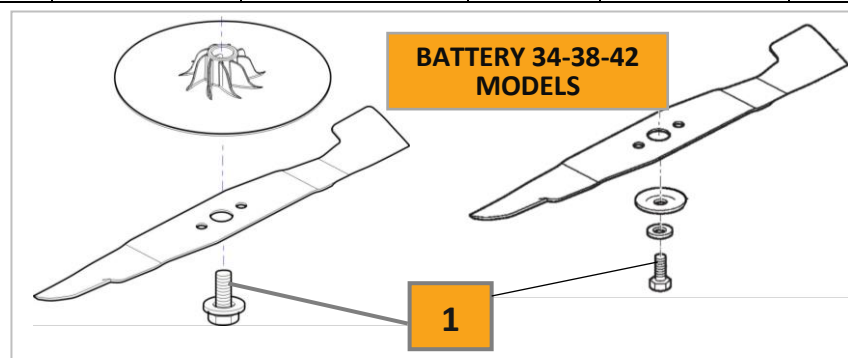

BATTERY LAWN MOWER

LAWN MOWERS BLADE TORQUE

Tighten the screw (1) accordingly the values listed in the following tables.

BATTERY VOLT	TECHNICAL LINE	Type (Omologation Name)	MODEL NAME per BRAND					Torque (Nm)	
			STIGA	ALPINK	Mountfield	ATCO	CASTELGARDEN		
48 V	MP1 50-55	MP1 500 Li D48 MP1 500 ASQ Li D48	COMBI 50 SQ DAE COMBI 950 SQ DAE	-	-	-	-	18 ÷ 22	
		MP1 550 Li D48 MP1 550 AWSQ Li D48	COMBI 55 SQ DAE	-	-	-	-		
	MP2 50-55	MP2 500 Li D48	TWINCLIP 50 SQ DAE TWINCLIP 950 SQ AE	-	-	-	-		
	MULTICLIP STEEL MCS 47-50	MCS 470 Li D48 MCS 470 ATR Li D48	MULTICLIP 47 DAE MULTICLIP 47 S DAE MULTICLIP 547 AE MULTICLIP 747 S AE	-	-	-	-		
		MCS 500 ATR Li D48 MCS 500 ATRX Li D48	MULTICLIP 50 SX DAE MULTICLIP Pro 50 SX DAE MULTICLIP Pro 50 SX AE	-	-	-	-		
	BATTERY 34-38-42	EL 340	COMBI 36 AE SLM 3448 - SLM 3648	AL1 34 Li BL 340 Li	PRINCESS 34 Li	-	-		25 ÷ 30
			SLM 536	-	-	-	-		
		EL 380	COMBI 40 AE - SLM 4048	AL1 38 Li BL 380 Li	PRINCESS 38 Li	-	XP 40 S Li		18 ÷ 22
			SLM 540	-	-	-	-		25 ÷ 30
	EL 420	SLM 544	-	-	-	-	-