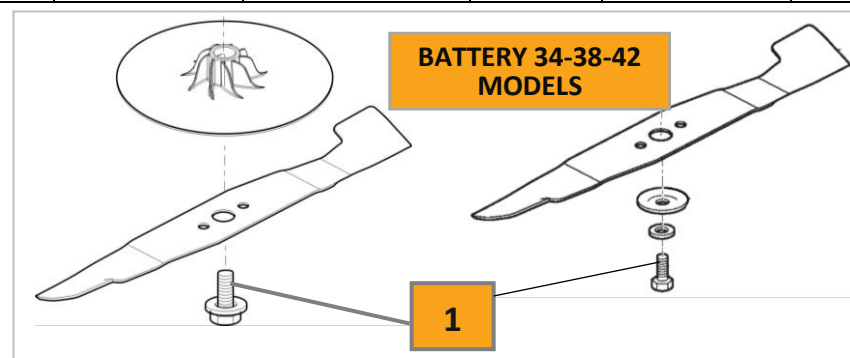

BATTERY LAWN MOWER

LAWN MOWERS BLADE TORQUE

Tighten the screw (1) accordingly the values listed in the following tables.

BATTERY VOLT	TECHNICAL LINE	Type (Omologation Name)	MODEL NAME per BRAND					Torque (Nm)
			STIGA	ALPINK	Mountfield	ATCO	CASTELGARDEN	
48 V	CP-1 BATTERY 43-48-53	CP1 430 Li D48 CP1 480 Li D48 CP1 480 Li D48 CP1 480 AQ Li D48 CP1 480 AWSQ Li D48 CP1 530 S Li D48 CP1 530 ASQ Li D48	COMBI 43 Q DAE COMBI 43 Q DAE COMBI 748 Q AE COMBI 748 Q AE Kit COMBI 748 SQ AE COMBI 748 DAE COLLECTOR 543 AE Kit COLLECTOR 548 S AE Kit COMBI 753 SQ AE	AL5 4648 Li Kit AL5 4648 S Li Kit AL5 5148 S Li Kit	EMPRESS 41 Li EMPRESS 46 Li EMPRESS 51 Li	-	-	18 ÷ 22

BATTERY LAWN MOWER

LAWN MOWERS BLADE TORQUE

Tighten the screw (1) accordingly the values listed in the following tables.

BATTERY VOLT	TECHNICAL LINE	Type (Omologation Name)	MODEL NAME per BRAND					Torque (Nm)	
			STIGA	ALPINK	Mountfield	ATCO	CASTELGARDEN		
48 V	MP1 50-55	MP1 500 Li D48 MP1 500 ASQ Li D48	COMBI 50 SQ DAE COMBI 950 SQ DAE	-	-	-	-	18 ÷ 22	
		MP1 550 Li D48 MP1 550 AWSQ Li D48	COMBI 55 SQ DAE	-	-	-	-		
	MP2 50-55	MP2 500 Li D48	TWINCLIP 50 SQ DAE TWINCLIP 950 SQ AE	-	-	-	-		
	MULTICLIP STEEL MCS 47-50	MCS 470 Li D48 MCS 470 ATR Li D48	MULTICLIP 47 DAE MULTICLIP 47 S DAE MULTICLIP 547 AE MULTICLIP 747 S AE	-	-	-	-		
		MCS 500 ATR Li D48 MCS 500 ATRX Li D48	MULTICLIP 50 SX DAE MULTICLIP Pro 50 SX DAE MULTICLIP Pro 50 SX AE	-	-	-	-		
	BATTERY 34-38-42	EL 340	COMBI 36 AE SLM 3448 - SLM 3648	AL1 34 Li BL 340 Li	PRINCESS 34 Li	-	-		25 ÷ 30
			SLM 536	-	-	-	-		
		EL 380	COMBI 40 AE - SLM 4048	AL1 38 Li BL 380 Li	PRINCESS 38 Li	-	XP 40 S Li		18 ÷ 22
			SLM 540	-	-	-	-		25 ÷ 30
	EL 420	SLM 544	-	-	-	-			