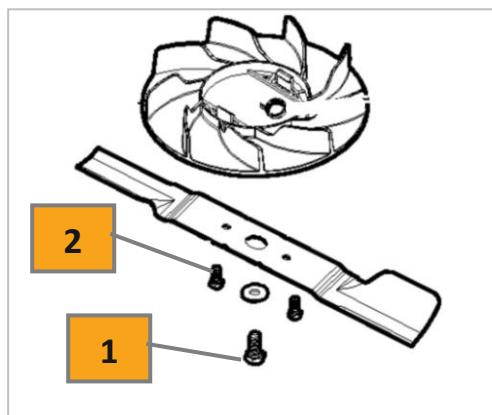

BATTERY LAWN MOWER

LAWN MOWERS BLADE TORQUE

Tighten the screw (1) accordingly the values listed in the following tables.

BATTERY VOLT	TECHNICAL LINE	Type (Omologation Name)	MODEL NAME per BRAND					Torque (Nm)	
			STIGA	ALPINK	Mountfield	ATCO	CASTELGARDEN		
48 V	MP1 50-55	MP1 500 Li D48 MP1 500 ASQ Li D48	COMBI 50 SQ DAE COMBI 950 SQ DAE	-	-	-	-	18 ÷ 22	
		MP1 550 Li D48 MP1 550 AWSQ Li D48	COMBI 55 SQ DAE	-	-	-	-		
	MP2 50-55	MP2 500 Li D48	TWINCLIP 50 SQ DAE TWINCLIP 950 SQ AE	-	-	-	-		
	MULTICLIP STEEL MCS 47-50	MCS 470 Li D48 MCS 470 ATR Li D48	MULTICLIP 47 DAE MULTICLIP 47 S DAE MULTICLIP 547 AE MULTICLIP 747 S AE	-	-	-	-		
		MCS 500 ATR Li D48 MCS 500 ATRX Li D48	MULTICLIP 50 SX DAE MULTICLIP Pro 50 SX DAE MULTICLIP Pro 50 SX AE	-	-	-	-		
	BATTERY 34-38-42	EL 340	COMBI 36 AE SLM 3448 - SLM 3648	AL1 34 Li BL 340 Li	PRINCESS 34 Li	-	-		25 ÷ 30
			SLM 536	-	-	-	-		
		EL 380	COMBI 40 AE - SLM 4048	AL1 38 Li BL 380 Li	PRINCESS 38 Li	-	XP 40 S Li		18 ÷ 22
			SLM 540	-	-	-	-		25 ÷ 30
	EL 420	SLM 544	-	-	-	-			

BATTERY LAWN MOWER

LAWN MOWERS BLADE TORQUE

Tighten the screws (1-2) accordingly the values listed in the following tables.

BATTERY VOLT	TECHNICAL LINE	Type (Omologation Name)	MODEL NAME per BRAND					Torque (Nm)
			STIGA	ALPINK	Mountfield	ATCO	CASTELGARDEN	
40 V	EB	E 300 LI 40 A	-	AL1 30 Li	-	-	-	15 ÷ 20
		E 340 LI 40 A	-	AL1 34 Li	-	-	-	
		E 380 LI 40 A	-	AL1 38 Li	-	-	-	
20 V	EB20V	E 300 LI 20 A	COLLECTOR 132 AE Kit	AL1 3020 LI Kit	ELECTRESS 30 Li Kit	-	-	1 15 ÷ 20 Nm 2 8 ÷ 11 Nm
		E 300 LI 20 S						
		E 340 LI 20 A	COLLECTOR 136 AE Kit	AL1 3420 LI Kit	ELECTRESS 34 Li Kit	-	-	
		E 340 LI 20 S						
		E 380 LI 20 A	COLLECTOR 140 AE Kit	AL1 3820 LI Kit	ELECTRESS 38 Li Kit	-	-	
		E 380 LI 20 S						