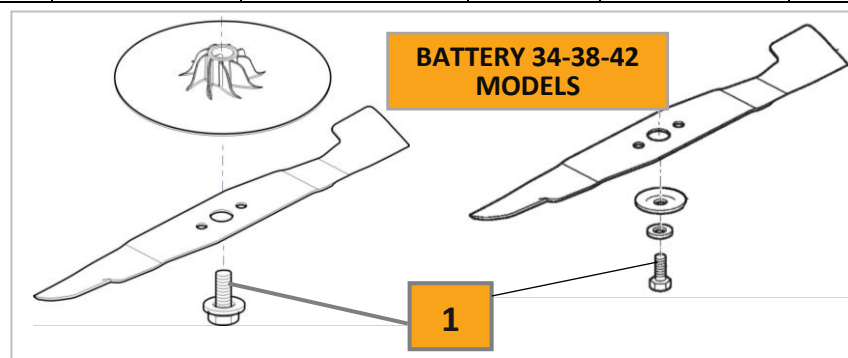

BATTERY LAWN MOWER

LAWN MOWERS BLADE TORQUE

Tighten the screw (1) accordingly the values listed in the following tables.

BATTERY VOLT	TECHNICAL LINE	Type (Omologation Name)	MODEL NAME per BRAND					Torque (Nm)
			STIGA	ALPINK	Mountfield	ATCO	CASTELGARDEN	
48 V	CP-1 BATTERY 43-48-53	CP1 430 Li D48 CP1 480 Li D48 CP1 480 Li D48 CP1 480 AQ Li D48 CP1 480 AWSQ Li D48 CP1 530 S Li D48 CP1 530 ASQ Li D48	COMBI 43 Q DAE COMBI 43 Q DAE COMBI 748 Q AE COMBI 748 Q AE Kit COMBI 748 SQ AE COMBI 748 DAE COLLECTOR 543 AE Kit COLLECTOR 548 S AE Kit COMBI 753 SQ AE	AL5 4648 Li Kit AL5 4648 S Li Kit AL5 5148 S Li Kit	EMPRESS 41 Li EMPRESS 46 Li EMPRESS 51 Li	-	-	18 ÷ 22

BATTERY LAWN MOWER

LAWN MOWERS BLADE TORQUE

Tighten the screw (1) accordingly the values listed in the following tables.

BATTERY VOLT	TECHNICAL LINE	Type (Omologation Name)	MODEL NAME per BRAND					Torque (Nm)	
			STIGA	ALPINK	Mountfield	ATCO	CASTELGARDEN		
48 V	MP1 50-55	MP1 500 Li D48 MP1 500 ASQ Li D48	COMBI 50 SQ DAE COMBI 950 SQ DAE	-	-	-	-	18 ÷ 22	
		MP1 550 Li D48 MP1 550 AWSQ Li D48	COMBI 55 SQ DAE	-	-	-	-		
	MP2 50-55	MP2 500 Li D48	TWINCLIP 50 SQ DAE TWINCLIP 950 SQ AE	-	-	-	-		
	MULTICLIP STEEL MCS 47-50	MCS 470 Li D48 MCS 470 ATR Li D48	MULTICLIP 47 DAE MULTICLIP 47 S DAE MULTICLIP 547 AE MULTICLIP 747 S AE	-	-	-	-		
		MCS 500 ATR Li D48 MCS 500 ATRX Li D48	MULTICLIP 50 SX DAE MULTICLIP Pro 50 SX DAE MULTICLIP Pro 50 SX AE	-	-	-	-		
	BATTERY 34-38-42	EL 340	COMBI 36 AE SLM 3448 - SLM 3648	AL1 34 Li BL 340 Li	PRINCESS 34 Li	-	-		25 ÷ 30
			SLM 536	-	-	-	-		
		EL 380	COMBI 40 AE - SLM 4048	AL1 38 Li BL 380 Li	PRINCESS 38 Li	-	XP 40 S Li		18 ÷ 22
			SLM 540	-	-	-	-		25 ÷ 30
	EL 420	SLM 544	-	-	-	-	-		