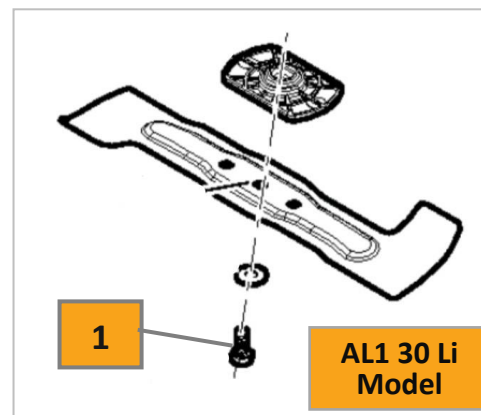

BATTERY LAWN MOWER

LAWN MOWERS BLADE TORQUE

Tighten the screw (1) accordingly the values listed in the following tables.

BATTERY VOLT	TECHNICAL LINE	Type (Omologation Name)	MODEL NAME per BRAND					Torque (Nm)	
			STIGA	ALPINK	Mountfield	ATCO	CASTELGARDEN		
48 V	MP1 50-55	MP1 500 Li D48 MP1 500 ASQ Li D48	COMBI 50 SQ DAE COMBI 950 SQ DAE	-	-	-	-	18 ÷ 22	
		MP1 550 Li D48 MP1 550 AWSQ Li D48	COMBI 55 SQ DAE	-	-	-	-		
	MP2 50-55	MP2 500 Li D48	TWINCLIP 50 SQ DAE TWINCLIP 950 SQ AE	-	-	-	-		
	MULTICLIP STEEL MCS 47-50	MCS 470 Li D48 MCS 470 ATR Li D48	MULTICLIP 47 DAE MULTICLIP 47 S DAE MULTICLIP 547 AE MULTICLIP 747 S AE	-	-	-	-		
		MCS 500 ATR Li D48 MCS 500 ATRX Li D48	MULTICLIP 50 SX DAE MULTICLIP Pro 50 SX DAE MULTICLIP Pro 50 SX AE	-	-	-	-		
	BATTERY 34-38-42	EL 340	COMBI 36 AE SLM 3448 - SLM 3648	AL1 34 Li BL 340 Li	PRINCESS 34 Li	-	-		25 ÷ 30
			SLM 536	-	-	-	-		
		EL 380	COMBI 40 AE - SLM 4048	AL1 38 Li BL 380 Li	PRINCESS 38 Li	-	XP 40 S Li		18 ÷ 22
			SLM 540	-	-	-	-		25 ÷ 30
	EL 420	SLM 544	-	-	-	-	-		

BATTERY LAWN MOWER

LAWN MOWERS BLADE TORQUE

Tighten the screws (1-2) accordingly the values listed in the following tables.

BATTERY VOLT	TECHNICAL LINE	Type (Omologation Name)	MODEL NAME per BRAND					Torque (Nm)
			STIGA	ALPINK	Mountfield	ATCO	CASTELGARDEN	
40 V	EB	E 300 LI 40 A	-	AL1 30 Li	-	-	-	15 ÷ 20
		E 340 LI 40 A	-	AL1 34 Li	-	-	-	
		E 380 LI 40 A	-	AL1 38 Li	-	-	-	
20 V	EB20V	E 300 LI 20 A	COLLECTOR 132	AL1 3020 LI Kit	ELECTRESS 30 Li Kit	-	-	1 15 ÷ 20 Nm
		E 300 LI 20 S	AE Kit					
		E 340 LI 20 A	COLLECTOR 136	AL1 3420 LI Kit	ELECTRESS 34 Li Kit	-	-	2 8 ÷ 11 Nm
		E 340 LI 20 S	AE Kit					
		E 380 LI 20 A	COLLECTOR 140	AL1 3820 LI Kit	ELECTRESS 38 Li Kit	-	-	
E 380 LI 20 S	AE Kit							