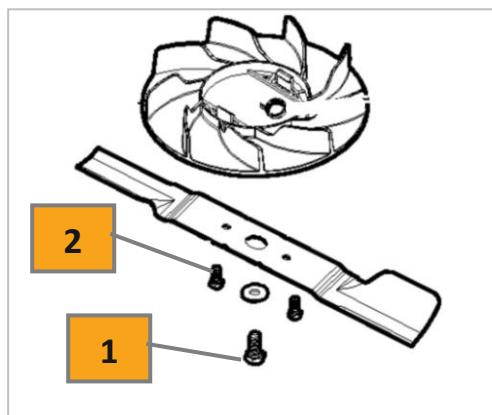

BATTERY LAWN MOWER

LAWN MOWERS BLADE TORQUE

Tighten the screw (1) accordingly the values listed in the following tables.

BATTERY VOLT	TECHNICAL LINE	Type (Omologation Name)	MODEL NAME per BRAND					Torque (Nm)	
			STIGA	ALPINK	Mountfield	ATCO	CASTELGARDEN		
48 V	MP1 50-55	MP1 500 Li D48 MP1 500 ASQ Li D48	COMBI 50 SQ DAE COMBI 950 SQ DAE	-	-	-	-	18 ÷ 22	
		MP1 550 Li D48 MP1 550 AWSQ Li D48	COMBI 55 SQ DAE	-	-	-	-		
	MP2 50-55	MP2 500 Li D48	TWINCLIP 50 SQ DAE TWINCLIP 950 SQ AE	-	-	-	-		
	MULTICLIP STEEL MCS 47-50	MCS 470 Li D48 MCS 470 ATR Li D48	MULTICLIP 47 DAE MULTICLIP 47 S DAE MULTICLIP 547 AE MULTICLIP 747 S AE	-	-	-	-		
		MCS 500 ATR Li D48 MCS 500 ATRX Li D48	MULTICLIP 50 SX DAE MULTICLIP Pro 50 SX DAE MULTICLIP Pro 50 SX AE	-	-	-	-		
	BATTERY 34-38-42	EL 340	COMBI 36 AE SLM 3448 - SLM 3648	AL1 34 Li BL 340 Li	PRINCESS 34 Li	-	-		25 ÷ 30
			SLM 536	-	-	-	-		
		EL 380	COMBI 40 AE - SLM 4048	AL1 38 Li BL 380 Li	PRINCESS 38 Li	-	XP 40 S Li		18 ÷ 22
			SLM 540	-	-	-	-		25 ÷ 30
	EL 420	SLM 544	-	-	-	-	-		

BATTERY LAWN MOWER

LAWN MOWERS BLADE TORQUE

Tighten the screws (1-2) accordingly the values listed in the following tables.

BATTERY VOLT	TECHNICAL LINE	Type (Omologation Name)	MODEL NAME per BRAND					Torque (Nm)
			STIGA	ALPINK	Mountfield	ATCO	CASTELGARDEN	
40 V	EB	E 300 LI 40 A	-	AL1 30 Li	-	-	-	15 ÷ 20
		E 340 LI 40 A	-	AL1 34 Li	-	-	-	
		E 380 LI 40 A	-	AL1 38 Li	-	-	-	
20 V	EB20V	E 300 LI 20 A	COLLECTOR 132	AL1 3020 LI Kit	ELECTRESS 30 Li Kit	-	-	1 15 ÷ 20 Nm
		E 300 LI 20 S	AE Kit					
		E 340 LI 20 A	COLLECTOR 136	AL1 3420 LI Kit	ELECTRESS 34 Li Kit	-	-	2 8 ÷ 11 Nm
		E 340 LI 20 S	AE Kit					
		E 380 LI 20 A	COLLECTOR 140	AL1 3820 LI Kit	ELECTRESS 38 Li Kit	-	-	
E 380 LI 20 S	AE Kit							