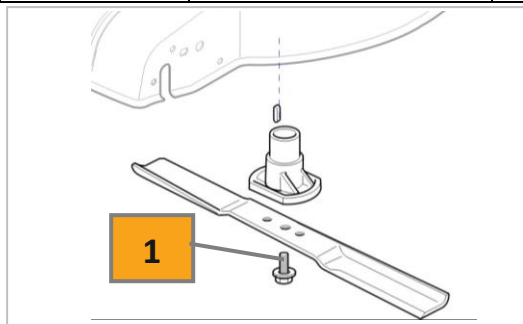

BATTERY LAWN MOWER

LAWN MOWERS BLADE TORQUE

Tighten the screw (1) accordingly the values listed in the following tables.

BATTERY VOLT	TECHNICAL LINE	Type (Omologation Name)	MODEL NAME per BRAND					Torque (Nm)	
			STIGA	ALPINK	Mountfield	ATCO	CASTELGARDEN		
48 V	MP1 50-55	MP1 500 Li D48 MP1 500 ASQ Li D48	COMBI 50 SQ DAE COMBI 950 SQ DAE	-	-	-	-	18 ÷ 22	
		MP1 550 Li D48 MP1 550 AWSQ Li D48	COMBI 55 SQ DAE	-	-	-	-		
	MP2 50-55	MP2 500 Li D48	TWINCLIP 50 SQ DAE TWINCLIP 950 SQ AE	-	-	-	-		
	MULTICLIP STEEL MCS 47-50	MCS 470 Li D48 MCS 470 ATR Li D48	MULTICLIP 47 DAE MULTICLIP 47 S DAE MULTICLIP 547 AE MULTICLIP 747 S AE	-	-	-	-		
		MCS 500 ATR Li D48 MCS 500 ATRX Li D48	MULTICLIP 50 SX DAE MULTICLIP Pro 50 SX DAE MULTICLIP Pro 50 SX AE	-	-	-	-		
	BATTERY 34-38-42	EL 340	COMBI 36 AE SLM 3448 - SLM 3648	AL1 34 Li BL 340 Li	PRINCESS 34 Li	-	-		25 ÷ 30
			SLM 536	-	-	-	-		
		EL 380	COMBI 40 AE - SLM 4048	AL1 38 Li BL 380 Li	PRINCESS 38 Li	-	XP 40 S Li		18 ÷ 22
			SLM 540	-	-	-	-		25 ÷ 30
	EL 420	SLM 544	-	-	-	-