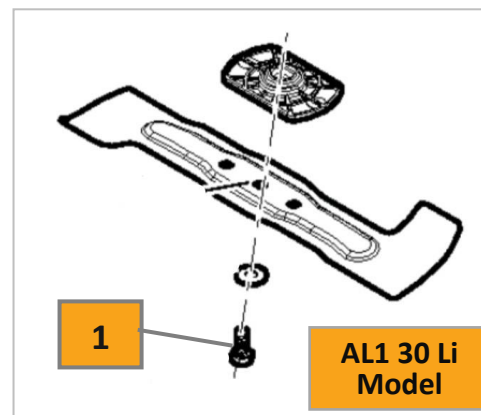

BATTERY LAWN MOWER

LAWN MOWERS BLADE TORQUE

Tighten the screw (1) accordingly the values listed in the following tables.

BATTERY VOLT	TECHNICAL LINE	Type (Omologation Name)	MODEL NAME per BRAND					Torque (Nm)	
			STIGA	ALPINK	Mountfield	ATCO	CASTELGARDEN		
48 V	MP1 50-55	MP1 500 Li D48 MP1 500 ASQ Li D48	COMBI 50 SQ DAE COMBI 950 SQ DAE	-	-	-	-	18 ÷ 22	
		MP1 550 Li D48 MP1 550 AWSQ Li D48	COMBI 55 SQ DAE	-	-	-	-		
	MP2 50-55	MP2 500 Li D48	TWINCLIP 50 SQ DAE TWINCLIP 950 SQ AE	-	-	-	-		
	MULTICLIP STEEL MCS 47-50	MCS 470 Li D48 MCS 470 ATR Li D48	MULTICLIP 47 DAE MULTICLIP 47 S DAE MULTICLIP 547 AE MULTICLIP 747 S AE	-	-	-	-		
		MCS 500 ATR Li D48 MCS 500 ATRX Li D48	MULTICLIP 50 SX DAE MULTICLIP Pro 50 SX DAE MULTICLIP Pro 50 SX AE	-	-	-	-		
	BATTERY 34-38-42	EL 340	COMBI 36 AE SLM 3448 - SLM 3648	AL1 34 Li BL 340 Li	PRINCESS 34 Li	-	-		25 ÷ 30
			SLM 536	-	-	-	-		
		EL 380	COMBI 40 AE - SLM 4048	AL1 38 Li BL 380 Li	PRINCESS 38 Li	-	XP 40 S Li		18 ÷ 22
			SLM 540	-	-	-	-		25 ÷ 30
	EL 420	SLM 544	-	-	-	-			

BATTERY LAWN MOWER

LAWN MOWERS BLADE TORQUE

Tighten the screws (1-2) accordingly the values listed in the following tables.

BATTERY VOLT	TECHNICAL LINE	Type (Omologation Name)	MODEL NAME per BRAND					Torque (Nm)
			STIGA	ALPINK	Mountfield	ATCO	CASTELGARDEN	
40 V	EB	E 300 LI 40 A	-	AL1 30 Li	-	-	-	15 ÷ 20
		E 340 LI 40 A	-	AL1 34 Li	-	-	-	
		E 380 LI 40 A	-	AL1 38 Li	-	-	-	
20 V	EB20V	E 300 LI 20 A	COLLECTOR 132 AE Kit	AL1 3020 LI Kit	ELECTRESS 30 Li Kit	-	-	1 15 ÷ 20 Nm 2 8 ÷ 11 Nm
		E 300 LI 20 S						
		E 340 LI 20 A	COLLECTOR 136 AE Kit	AL1 3420 LI Kit	ELECTRESS 34 Li Kit	-	-	
		E 340 LI 20 S						
		E 380 LI 20 A	COLLECTOR 140 AE Kit	AL1 3820 LI Kit	ELECTRESS 38 Li Kit	-	-	
		E 380 LI 20 S						