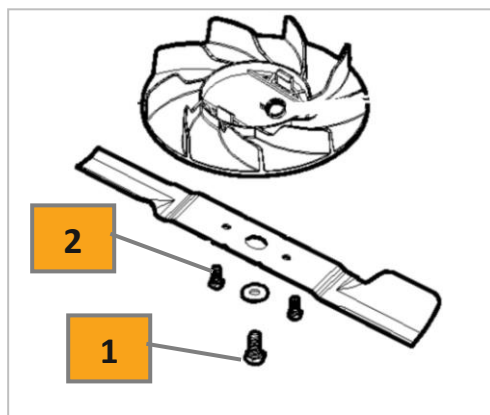

BATTERY LAWN MOWER

LAWN MOWERS BLADE TORQUE

Tighten the screw (1) accordingly the values listed in the following tables.

BATTERY VOLT	TECHNICAL LINE	Type (Omologation Name)	MODEL NAME per BRAND					Torque (Nm)	
			STIGA	ALPINK	Mountfield	ATCO	CASTELGARDEN		
48 V	MP1 50-55	MP1 500 Li D48 MP1 500 ASQ Li D48	COMBI 50 SQ DAE COMBI 950 SQ DAE	-	-	-	-	18 ÷ 22	
		MP1 550 Li D48 MP1 550 AWSQ Li D48	COMBI 55 SQ DAE	-	-	-	-		
	MP2 50-55	MP2 500 Li D48	TWINCLIP 50 SQ DAE TWINCLIP 950 SQ AE	-	-	-	-		
	MULTICLIP STEEL MCS 47-50	MCS 470 Li D48 MCS 470 ATR Li D48	MULTICLIP 47 DAE MULTICLIP 47 S DAE MULTICLIP 547 AE MULTICLIP 747 S AE	-	-	-	-		
		MCS 500 ATR Li D48 MCS 500 ATRX Li D48	MULTICLIP 50 SX DAE MULTICLIP Pro 50 SX DAE MULTICLIP Pro 50 SX AE	-	-	-	-		
	BATTERY 34-38-42	EL 340	COMBI 36 AE SLM 3448 - SLM 3648	AL1 34 Li BL 340 Li	PRINCESS 34 Li	-	-		25 ÷ 30
			SLM 536	-	-	-	-		
		EL 380	COMBI 40 AE - SLM 4048	AL1 38 Li BL 380 Li	PRINCESS 38 Li	-	XP 40 S Li		18 ÷ 22
			SLM 540	-	-	-	-		25 ÷ 30
	EL 420	SLM 544	-	-	-	-			

BATTERY LAWN MOWER

LAWN MOWERS BLADE TORQUE

Tighten the screws (1-2) accordingly the values listed in the following tables.

BATTERY VOLT	TECHNICAL LINE	Type (Omologation Name)	MODEL NAME per BRAND					Torque (Nm)
			STIGA	ALPINK	Mountfield	ATCO	CASTELGARDEN	
40 V	EB	E 300 LI 40 A	-	AL1 30 Li	-	-	-	15 ÷ 20
		E 340 LI 40 A	-	AL1 34 Li	-	-	-	
		E 380 LI 40 A	-	AL1 38 Li	-	-	-	
20 V	EB20V	E 300 LI 20 A	COLLECTOR 132 AE Kit	AL1 3020 LI Kit	ELECTRESS 30 Li Kit	-	-	1 15 ÷ 20 Nm 2 8 ÷ 11 Nm
		E 300 LI 20 S						
		E 340 LI 20 A	COLLECTOR 136 AE Kit	AL1 3420 LI Kit	ELECTRESS 34 Li Kit	-	-	
		E 340 LI 20 S						
		E 380 LI 20 A	COLLECTOR 140 AE Kit	AL1 3820 LI Kit	ELECTRESS 38 Li Kit	-	-	
		E 380 LI 20 S						