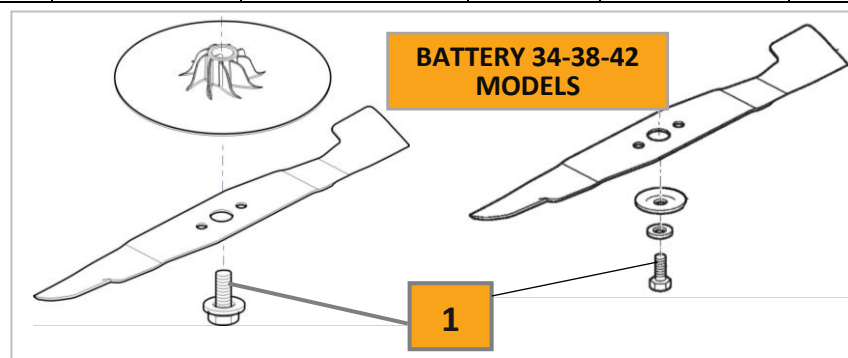

BATTERY LAWN MOWER

LAWN MOWERS BLADE TORQUE

Tighten the screw (1) accordingly the values listed in the following tables.

BATTERY VOLT	TECHNICAL LINE	Type (Omologation Name)	MODEL NAME per BRAND					Torque (Nm)
			STIGA	ALPINK	Mountfield	ATCO	CASTELGARDEN	
48 V	CP-1 BATTERY 43-48-53	CP1 430 Li D48 CP1 480 Li D48 CP1 480 Li D48 CP1 480 AQ Li D48 CP1 480 AWSQ Li D48 CP1 530 S Li D48 CP1 530 ASQ Li D48	COMBI 43 Q DAE COMBI 43 Q DAE COMBI 748 Q AE COMBI 748 Q AE Kit COMBI 748 SQ AE COMBI 748 DAE COLLECTOR 543 AE Kit COLLECTOR 548 S AE Kit COMBI 753 SQ AE	AL5 4648 Li Kit AL5 4648 S Li Kit AL5 5148 S Li Kit	EMPRESS 41 Li EMPRESS 46 Li EMPRESS 51 Li	-	-	18 ÷ 22

BATTERY LAWN MOWER

LAWN MOWERS BLADE TORQUE

Tighten the screw (1) accordingly the values listed in the following tables.

BATTERY VOLT	TECHNICAL LINE	Type (Omologation Name)	MODEL NAME per BRAND					Torque (Nm)	
			STIGA	ALPINK	Mountfield	ATCO	CASTELGARDEN		
48 V	MP1 50-55	MP1 500 Li D48 MP1 500 ASQ Li D48	COMBI 50 SQ DAE COMBI 950 SQ DAE	-	-	-	-	18 ÷ 22	
		MP1 550 Li D48 MP1 550 AWSQ Li D48	COMBI 55 SQ DAE	-	-	-	-		
	MP2 50-55	MP2 500 Li D48	TWINCLIP 50 SQ DAE TWINCLIP 950 SQ AE	-	-	-	-		
	MULTICLIP STEEL MCS 47-50	MCS 470 Li D48 MCS 470 ATR Li D48	MULTICLIP 47 DAE MULTICLIP 47 S DAE MULTICLIP 547 AE MULTICLIP 747 S AE	-	-	-	-		
		MCS 500 ATR Li D48 MCS 500 ATRX Li D48	MULTICLIP 50 SX DAE MULTICLIP Pro 50 SX DAE MULTICLIP Pro 50 SX AE	-	-	-	-		
	BATTERY 34-38-42	EL 340	COMBI 36 AE SLM 3448 - SLM 3648	AL1 34 Li BL 340 Li	PRINCESS 34 Li	-	-		25 ÷ 30
			SLM 536	-	-	-	-		
		EL 380	COMBI 40 AE - SLM 4048	AL1 38 Li BL 380 Li	PRINCESS 38 Li	-	XP 40 S Li		18 ÷ 22
			SLM 540	-	-	-	-		25 ÷ 30
	EL 420	SLM 544	-	-	-	-			