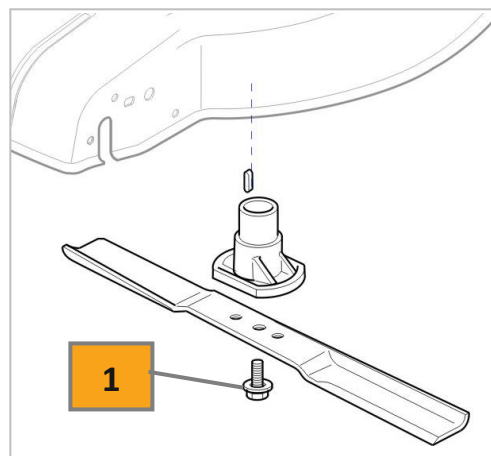

BATTERY LAWN MOWER

LAWN MOWERS BLADE TORQUE

Tighten the screw (1) accordingly the values listed in the following tables.

BATTERY VOLT	TECHNICAL LINE	Type (Omologation Name)	MODEL NAME per BRAND					Torque (Nm)
			STIGA	ALPINK	Mountfield	ATCO	CASTELGARDEN	
48 V	CP-1 BATTERY 43-48-53	CP1 430 Li D48 CP1 480 Li D48 CP1 480 Li D48 CP1 480 AQ Li D48 CP1 480 AWSQ Li D48 CP1 530 S Li D48 CP1 530 ASQ Li D48	COMBI 43 Q DAE COMBI 43 Q DAE COMBI 748 Q AE COMBI 748 Q AE Kit COMBI 748 SQ AE COMBI 748 DAE COLLECTOR 543 AE Kit COLLECTOR 548 S AE Kit COMBI 753 SQ AE	AL5 4648 Li Kit AL5 4648 S Li Kit AL5 5148 S Li Kit	EMPRESS 41 Li EMPRESS 46 Li EMPRESS 51 Li	-	-	18 ÷ 22