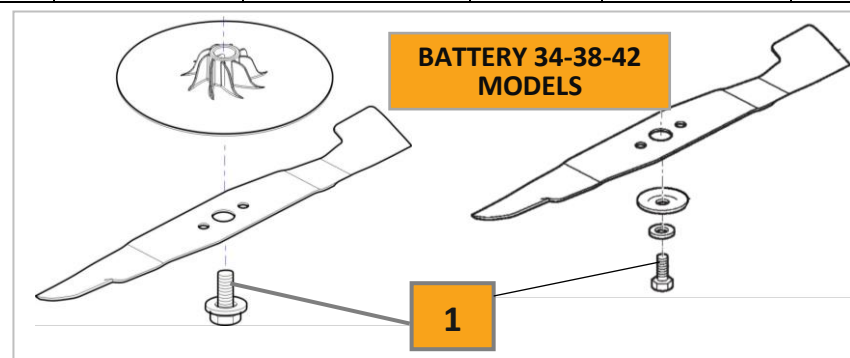

BATTERY LAWN MOWER

LAWN MOWERS BLADE TORQUE

Tighten the screw (1) accordingly the values listed in the following tables.

BATTERY VOLT	TECHNICAL LINE	Type (Omologation Name)	MODEL NAME per BRAND					Torque (Nm)	
			STIGA	ALPINK	Mountfield	ATCO	CASTELGARDEN		
48 V	MP1 50-55	MP1 500 Li D48 MP1 500 ASQ Li D48	COMBI 50 SQ DAE COMBI 950 SQ DAE	-	-	-	-	18 ÷ 22	
		MP1 550 Li D48 MP1 550 AWSQ Li D48	COMBI 55 SQ DAE	-	-	-	-		
	MP2 50-55	MP2 500 Li D48	TWINCLIP 50 SQ DAE TWINCLIP 950 SQ AE	-	-	-	-		
	MULTICLIP STEEL MCS 47-50	MCS 470 Li D48 MCS 470 ATR Li D48	MULTICLIP 47 DAE MULTICLIP 47 S DAE MULTICLIP 547 AE MULTICLIP 747 S AE	-	-	-	-		
		MCS 500 ATR Li D48 MCS 500 ATRX Li D48	MULTICLIP 50 SX DAE MULTICLIP Pro 50 SX DAE MULTICLIP Pro 50 SX AE	-	-	-	-		
	BATTERY 34-38-42	EL 340	COMBI 36 AE SLM 3448 - SLM 3648	AL1 34 Li BL 340 Li	PRINCESS 34 Li	-	-		25 ÷ 30
			SLM 536	-	-	-	-		
		EL 380	COMBI 40 AE - SLM 4048	AL1 38 Li BL 380 Li	PRINCESS 38 Li	-	XP 40 S Li		18 ÷ 22
			SLM 540	-	-	-	-		25 ÷ 30
	EL 420	SLM 544	-	-	-	-